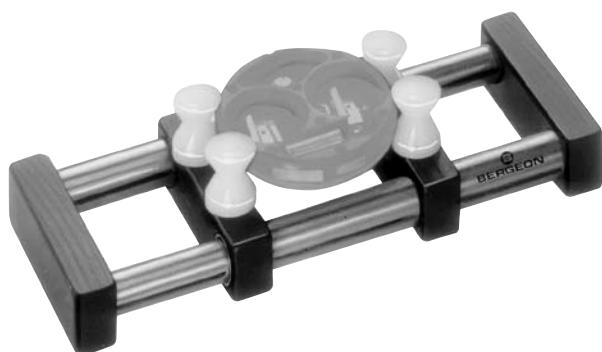

BERGEON & Cie SA  
Outils et fournitures

11, Av. du Technicum  
2400 Le Locle Suisse

**Porte-pièce extensible et réversible**

Pour calibres 3 3/4''' - 11''' . Nickelé et sablé.

**Dehn-und umkehrbarer Werkhalter**

 <b>No 4039</b>	32 gr.	Pce Fr.
--	--------	---------

**Porte-pièce extensible et réversible**

Pour calibres 8 3/4''' - 19''' . Nickelé et sablé.

**Dehn-und umkehrbarer Werkhalter**

Für Kaliber 8 3/4''' - 19''' . Vernickelt und sandgestrahlt.

**Porte-pièce extensible et réversible**

Pour montres de poche . Nickelé.

**Dehn-und umkehrbarer Werkhalter**

Für Taschenuhren . Vernickelt.

**Extensible and reversible movement holder**

For pocket watches . Nickelled.

**Porta-máquina extensible y reversible**

Para relojes de bolsillo . Niquelado.

 <b>No 30211</b>	145 gr.	Pce Fr.
---	---------	---------

**Porte-module**

Chiens en plastique . Capacité Ø 36 mm.

**Modul-Halter**