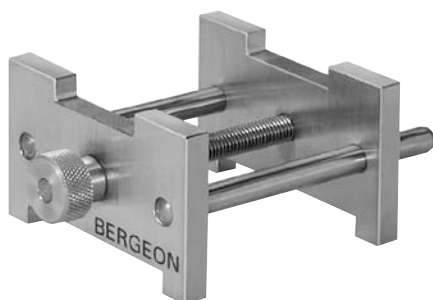

BERGEON & Cie SA  
Outils et fournitures

11, Av. du Technicum  
2400 Le Locle Suisse

**Porte-pièce extensible et réversible**

Pour calibres 3 3/4''' - 11''' . Nickelé et sablé.

**Dehn-und umkehrbarer Werkhalter**

 <b>No 4039</b>	32 gr.	Pce Fr.
--	--------	---------

**Porte-pièce extensible et réversible**

Pour calibres 8 3/4''' - 19''' . Nickelé et sablé.

**Dehn-und umkehrbarer Werkhalter**

Für Kaliber 8 3/4''' - 19''' . Vernickelt und sandgestrahlt.

**Extensible and reversible movement holder**

For calibres 8 3/4''' - 19''' . Nickelled and sanded.

**Porta-máquina extensible y reversible**

Para calibres 8 3/4''' - 19''' . Niquelado y arenado.

 <b>No 4040</b>	40 gr.	Pce Fr.
--	--------	---------

**Porta-máquina extensible y reversible**

Para relojes de bolsillo . Niquelado.

 <b>No 30211</b>	145 gr.	Pce Fr.
---	---------	---------

**Porte-module**

Chiens en plastique . Capacité Ø 36 mm.

**Modul-Halter**