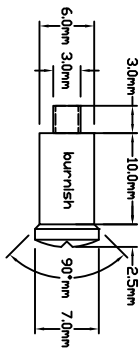

Starting material : 1 1/4" x 1 1/4" x 3/8" Brass angle

Brass

- 0,35
- 0,40
- 0,45
- 0,50
- 0,55
- 0,60
- 0,65
- 0,70
- 0,75
- 0,80
- 0,85
- 0,90
- 0,95
- 1,00
- 1,05
- 1,10
- 1,15
- 1,20
- 1,25
- 1,30
- 1,35
- 1,40
- 1,45
- 1,50
- 1,55

To be determined ~30mm

Jacot Attachent *** Incomplete ***