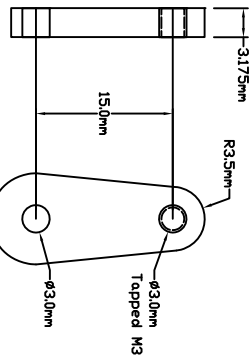

Starting material : 1 1/4" x 1 1/4" x 3/8" Brass angle

Brass

- 0,35
- 0,40
- 0,45
- 0,50
- 0,55
- 0,60
- 0,65
- 0,70
- 0,75
- 0,80
- 0,85
- 0,90
- 0,95
- 1,00
- 1,05
- 1,10
- 1,15
- 1,20
- 1,25
- 1,30
- 1,35
- 1,40
- 1,45
- 1,50
- 1,55

To be determined ~30mm

Jacot Attachent *** Incomplete ***