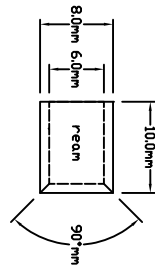

Starting material : 1 1/4" x 1 1/4" x 3/8" Brass angle

Brass

- 0,35
- 0,40
- 0,45
- 0,50
- 0,55
- 0,60
- 0,65
- 0,70
- 0,75
- 0,80
- 0,85
- 0,90
- 0,95
- 1,00
- 1,05
- 1,10
- 1,15
- 1,20
- 1,25
- 1,30
- 1,35
- 1,40
- 1,45
- 1,50
- 1,55

To be determined ~30mm

Jacot Attachent *** Incomplete ***