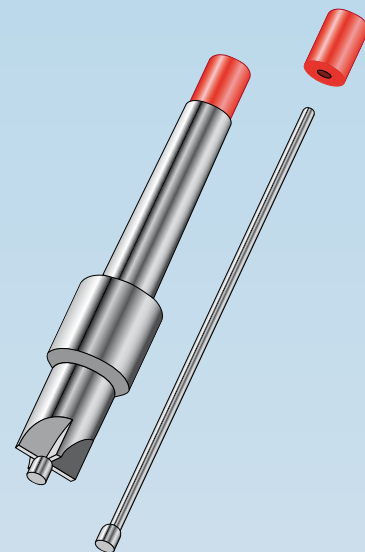

Tige conique 2%.
S'utilisent avec la broche 30007-C.
Tous les pivots de l'assortiment sont interchangeables entre eux pour fraises No 1 à 12 + 16 et No 13 à 15.

Livré en étui bois.

Satz von 15 Fräsern, in Hartmetall, mit auswechselbaren Zapfen

Konische Welle 2%.
Verwendbar mit Brosche 30007-C.
Alle Zapfen des Satzes sind untereinander auswechselbar für Fräser No 1 bis 12 + 16 und No 13 bis 15.

Geliefert im Holzetui.

Assortment of 15 end-mill, in hard metal, with interchangeable pivots

Conical shank 2%.
Use with broach 30007-C.
All the pivots of the assortment are interchangeable between themselves for end-mill No 1 to 12 + 16 and No 13 to 15.

Delivered in wooden case.

Surtido de 15 fresas, en metal duro, a pivotes intercambiables

Eje cónico 2%.
Se utilizan con el husillo 30007-C.
Todos los pivotes del surtido son intercambiables entre ellos para fresas No 1 - 12 + 16 y No 13 - 15.

Entregadas en estuche de madera.

30007-F-MD-...		30007-P-MD-...			30007-F-MD-...		30007-P-MD-...				
No	D mm	d mm	d1 mm	d1 mm	No	D mm	d mm	d1 mm			
1	130	1.30	060	0.60	0.50	7	310	3.10	120	1.20	0.50
2	160	1.60	070	0.70	0.50	8	340	3.40	130	1.30	0.50
3	190	1.90	080	0.80	0.50	9	370	3.70	150	1.50	0.50
4	220	2.20	090	0.90	0.50	10	400	4.00			
5	250	2.50	100	1.00	0.50	11	430	4.30			
6	280	2.80	110	1.10	0.50	12	450	4.50			
13	130	1.30	035	0.35	0.30	Hors assortiment - Nicht im Sortiment : d1 Ø 0.50 Not in assortment - No en el surtido					
14	160	1.60	040	0.40	0.30						
15	190	1.90	050	0.50	0.30						
						16	500	5.00	200	2.00	0.50

Douilles d'arrêt - Arretierhülsen - Fixing sleeves - Casquillos de paro

d1		No 30007-DA50	1 gr.	d1 Ø 0.50 mm
d1		No 30007-DA30	1 gr.	d1 Ø 0.30 mm

Broche - Brosche - Broach - Husillo

No 30007-C Voir planche - Siehe Seite - See page - Ver página No 3057